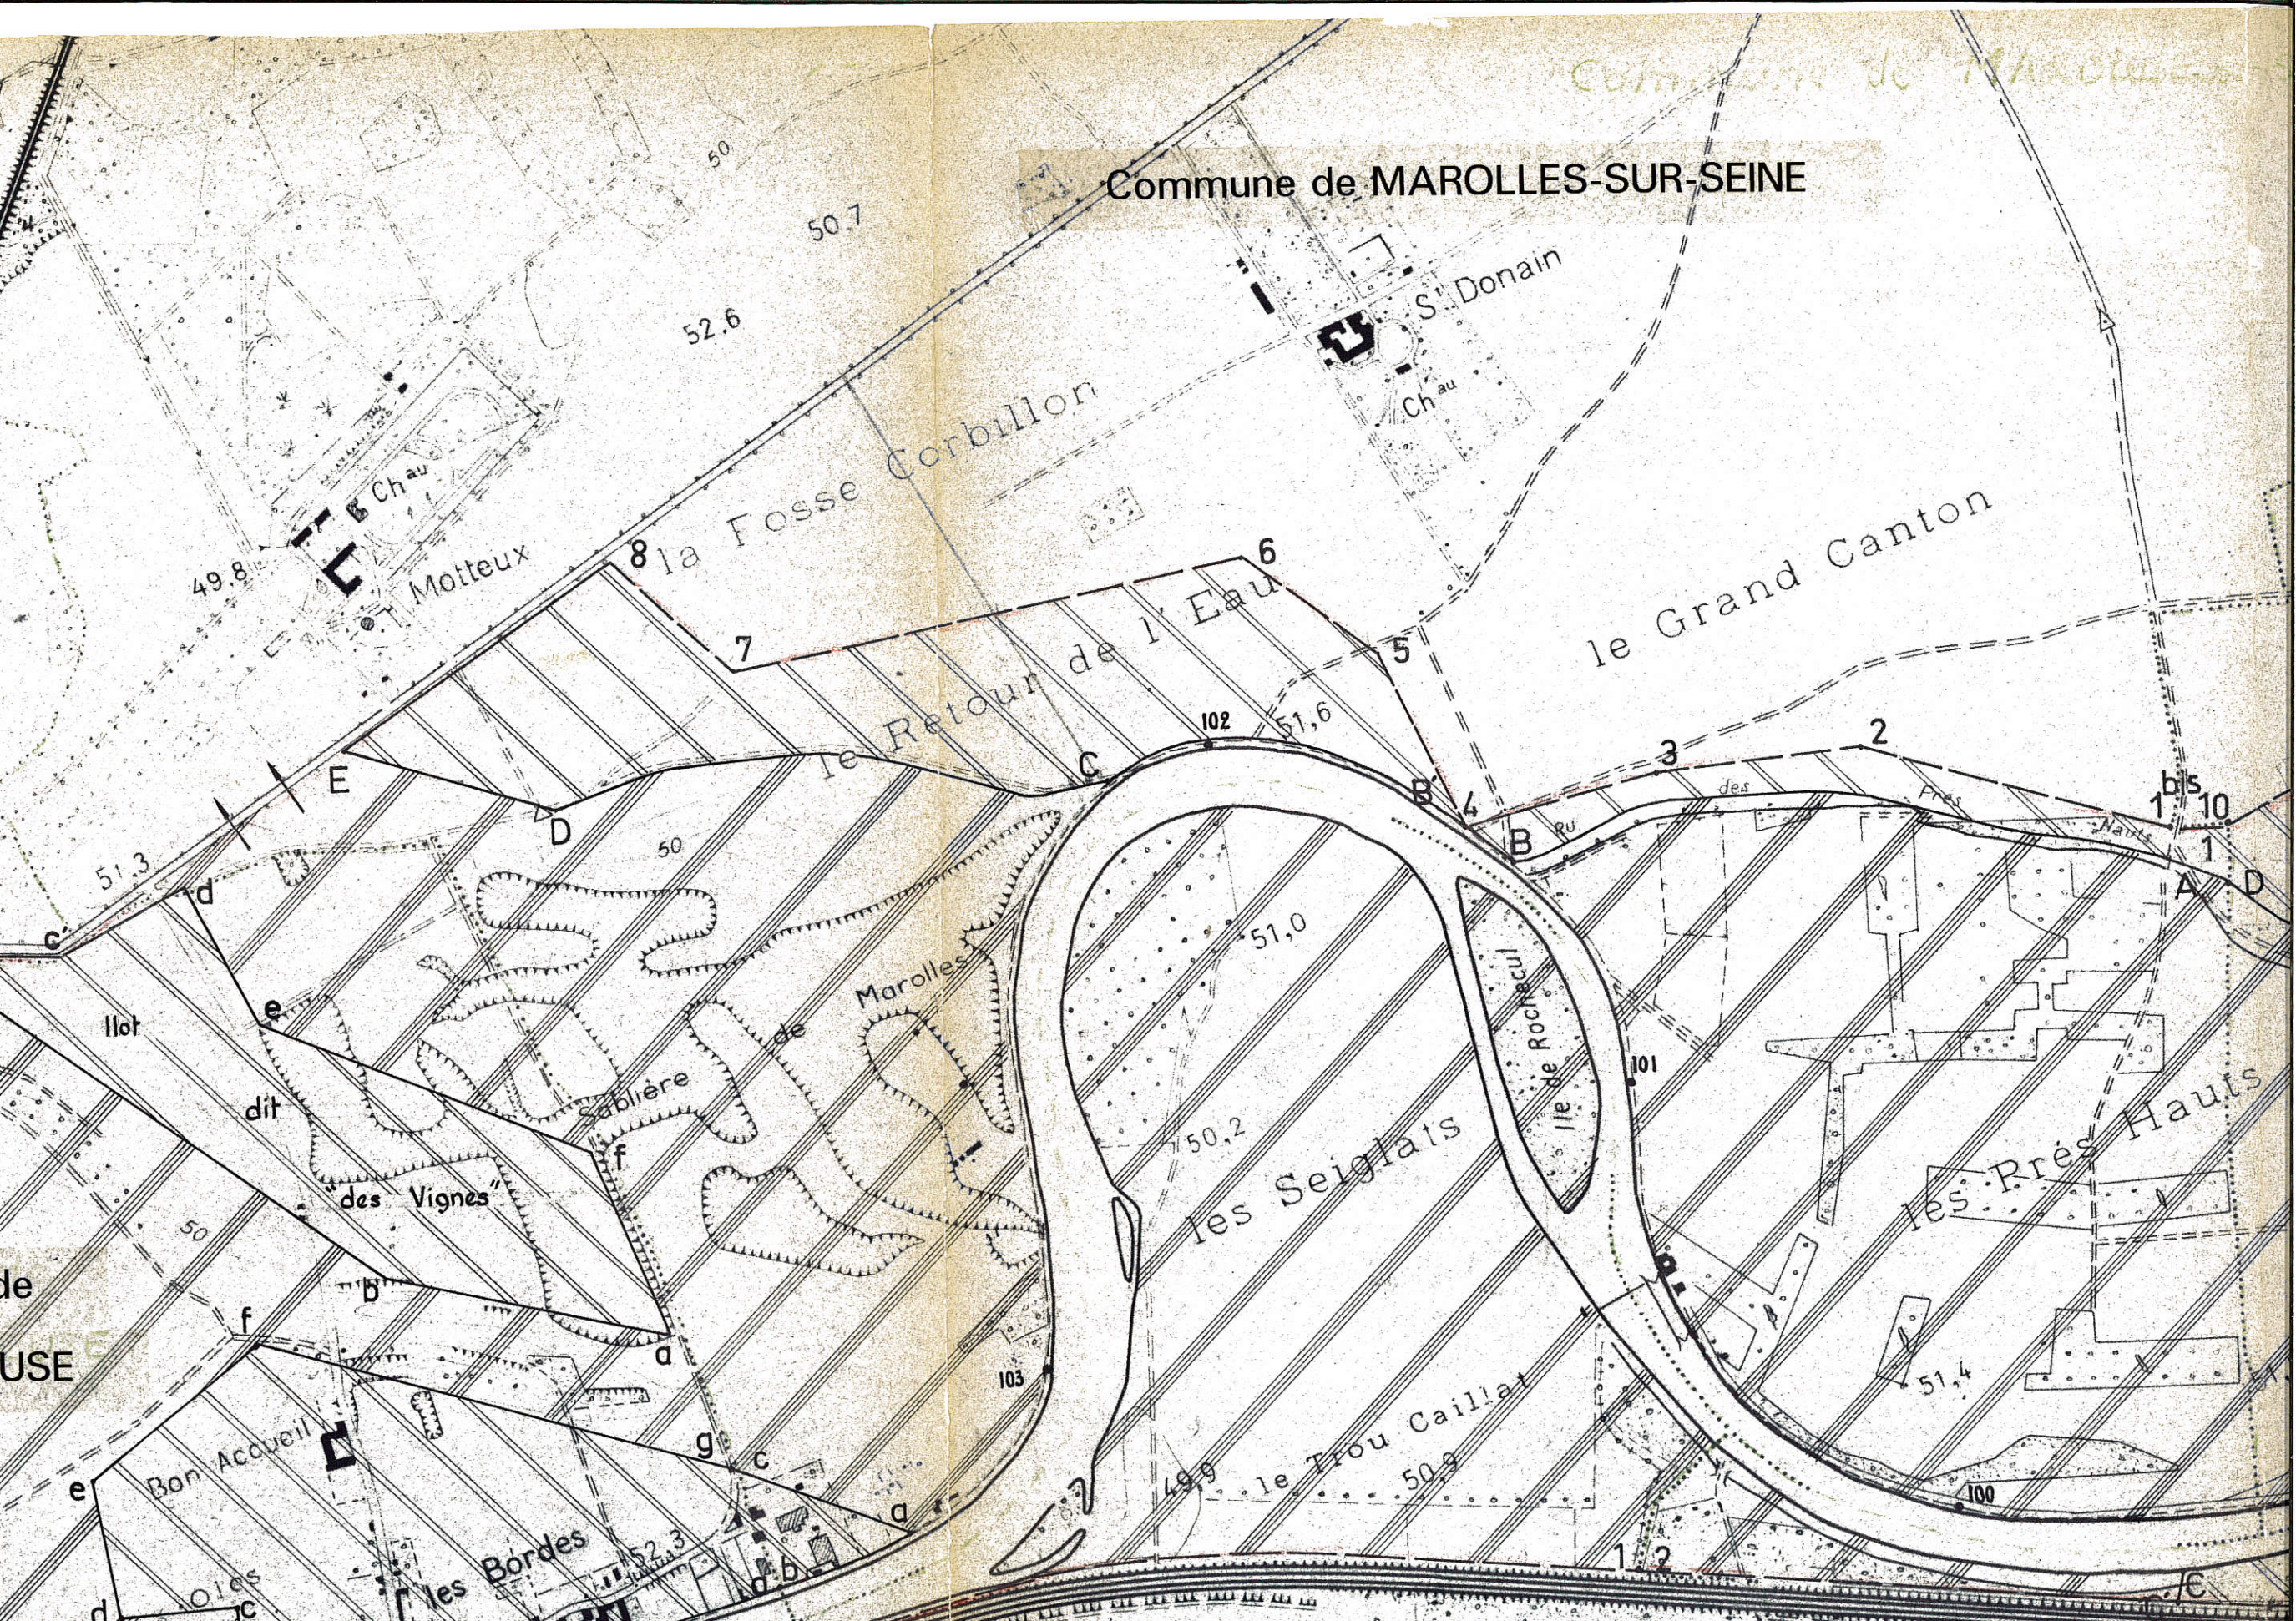

DEPARTEMENT
DE
SEINE ET MARNE

PLAN
DES ZONES SUBMERSIBLES
DE LA VALLEE DE L'YONNE

LEGENDE

ZONE A

ZONE B

Limites de commune

Limites de département

echelle : 1/10.000

Commune de MAROLLES-SUR-SEINE

Commune de MAROLLES-SUR-SEINE

Ch au
Motteux

S. Donain
Ch au

la Fosse Corbillon

le Grand Canton

le Retour de l'Eau

dit
des Vignes